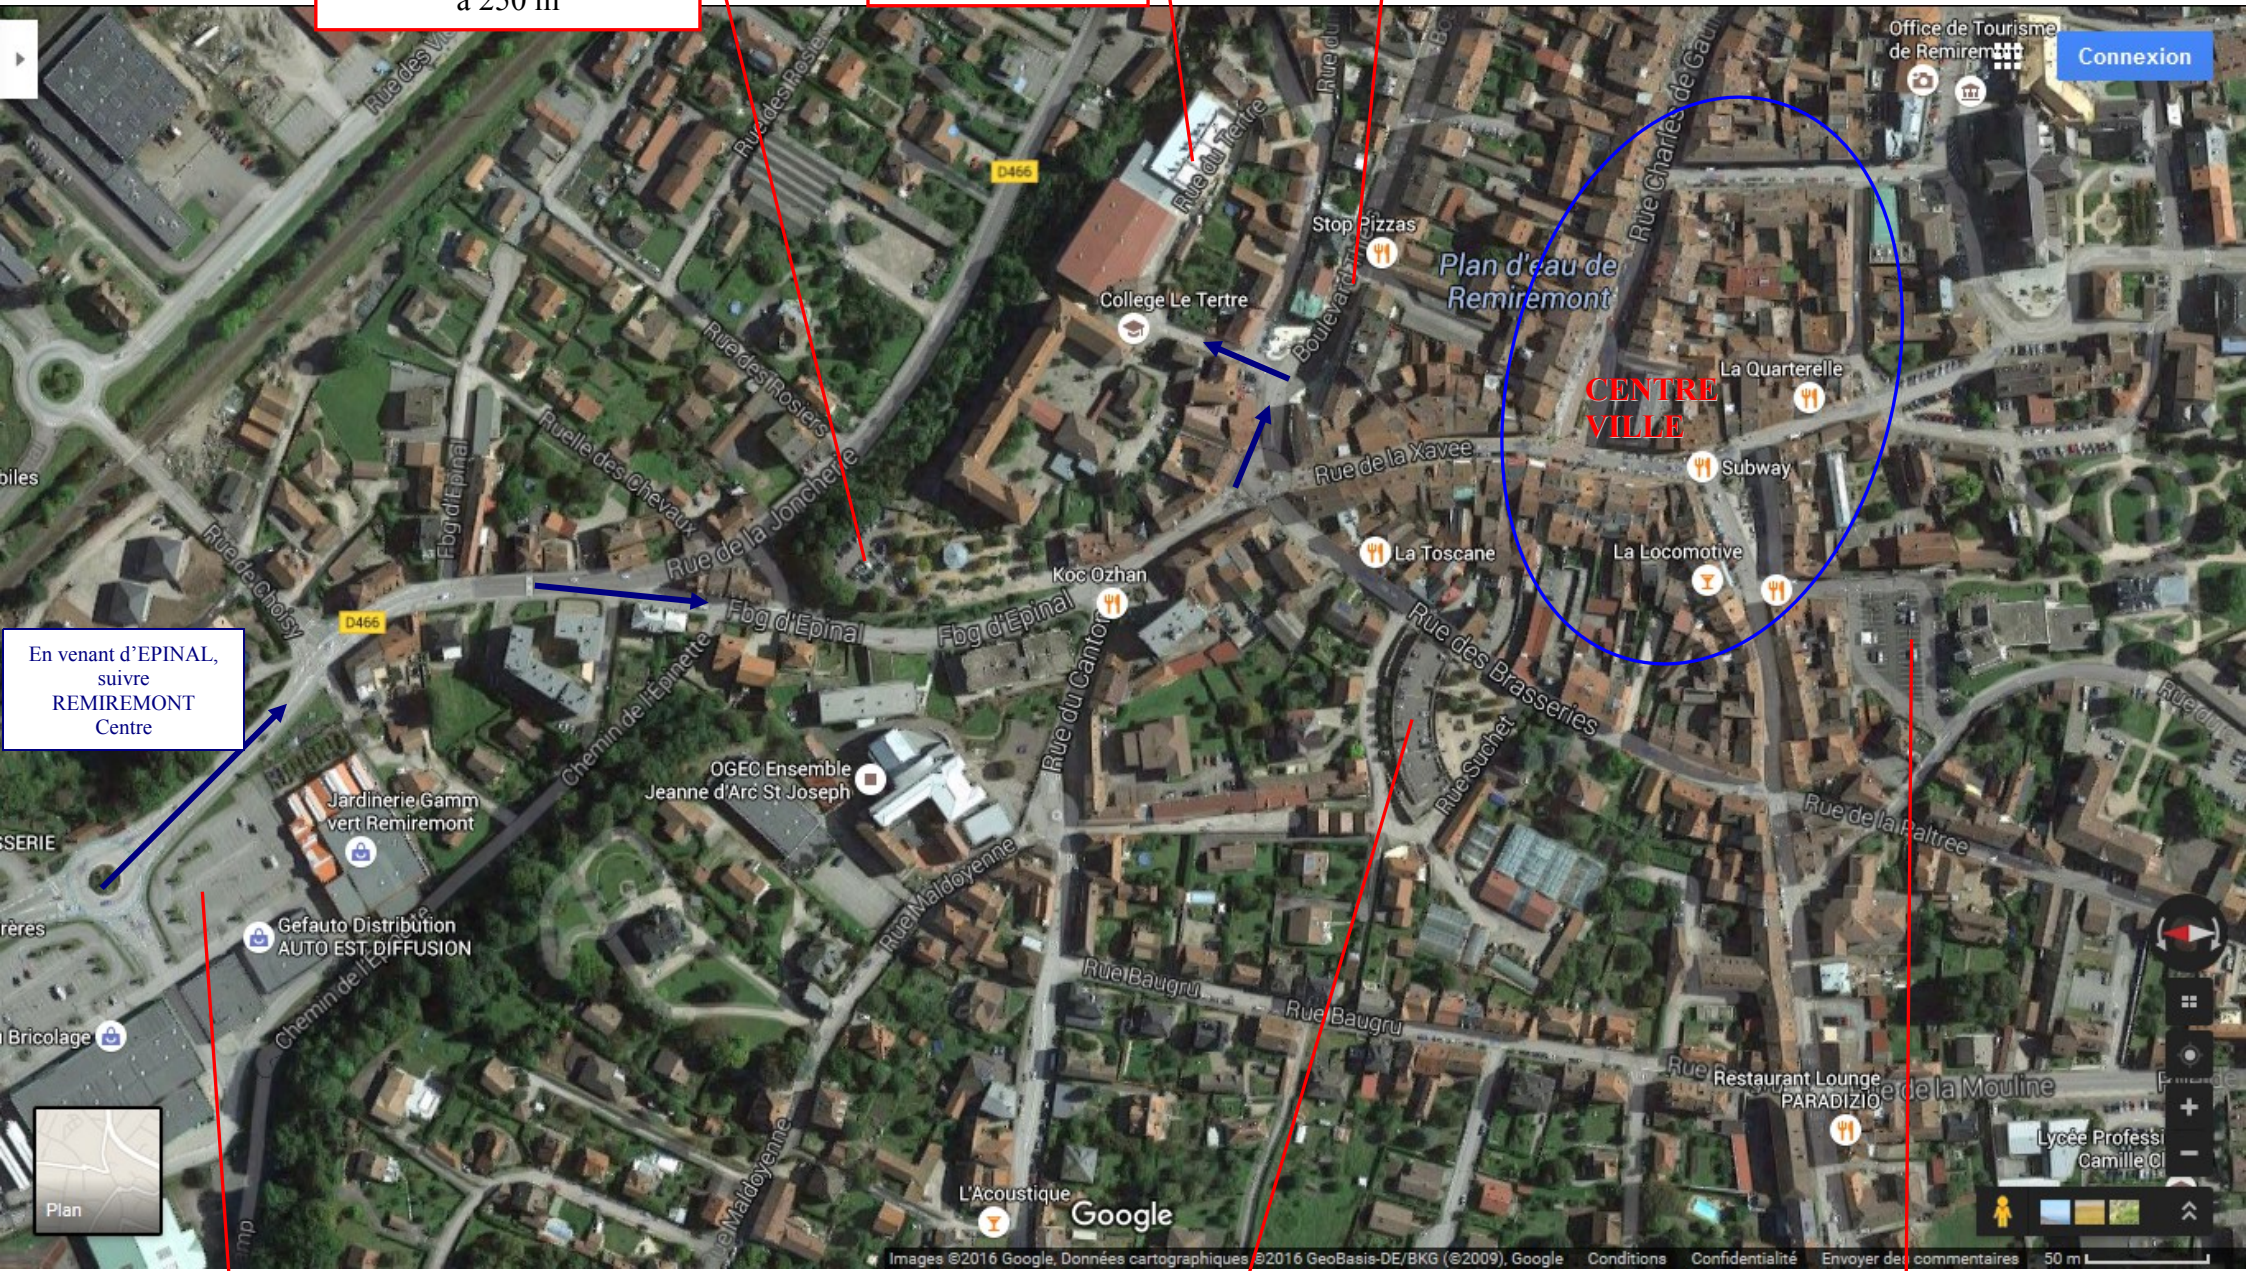

PARKING DU TERTRE
à 250 m

GYMNASÉ

PARKING Bd THIERS

Tous les parkings indiqués sont gratuits

En venant d'EPINAL,
suivre
REMIREMONT
Centre

PARKING
GAMM VERT
à 550 m

PARKING DES BRASSERIES
à 250 m

PARKING DU BATARDEAU
à 400 m